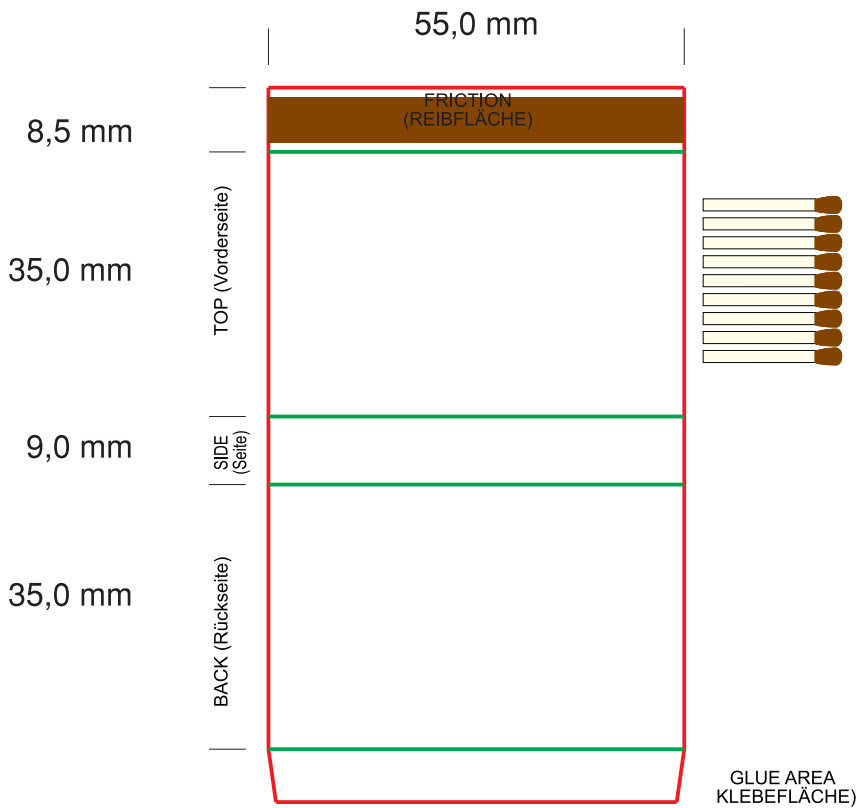

# 9512

55x35x9 ca.20-22 Sticks