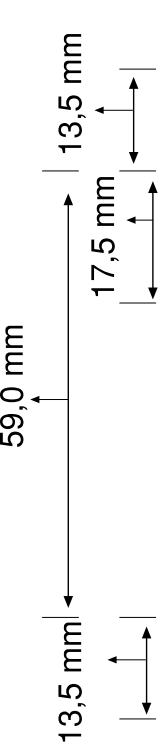

9541

GLUE AREA
(KLEBEFLÄCHE)

SIDE (Seite) FRICTION (REIBFLÄCHE) SIDE (Seite) BACK (Rückseite)
TOP (Vorderseite)

59x35x14 ca.40 Sticks