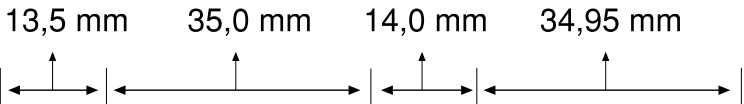

9541

GLUE AREA
(KLEBEFLÄCHE)

SIDE (Seite) FRICTION (REIBFLÄCHE) SIDE (Seite) BACK (Rückseite)
TOP (Vorderseite)

59x35x14 ca.40 Sticks